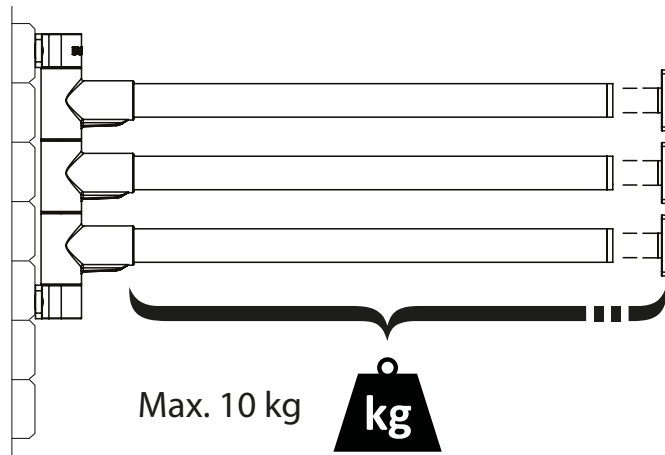

DUSTER[®] M

1

Merkitse kiinnitysruuvien paikat pakkauksessa olevan sapluunan avulla.

Mark the positions of the fixing screws with the template in the package.

2

3

4

5